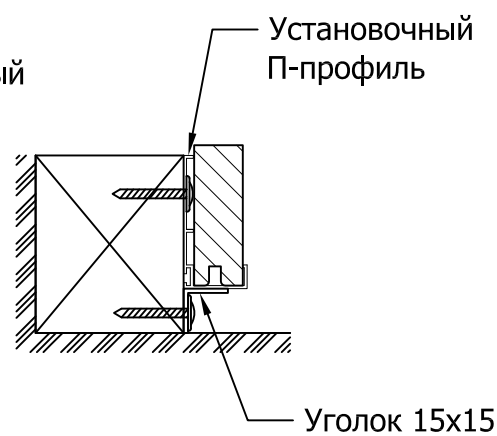

Узлы крепления панелей Decoustic

Типовые узлы крепления панелей Decoustic 2768x320x16,4мм

Узел 13

Узел 1

Узел 14

Узел 15

Узел 16

Узел 17

Узел 7

Узел 8

Узел 9
Внутренний угол 90°

Узел 10
Внешний угол 90°

Узел 11
Внешний угол

Узел 12
Внутренний угол

Узел 1

Узел 2

Узел 3

Узел 4

Узел 5

Узел 6