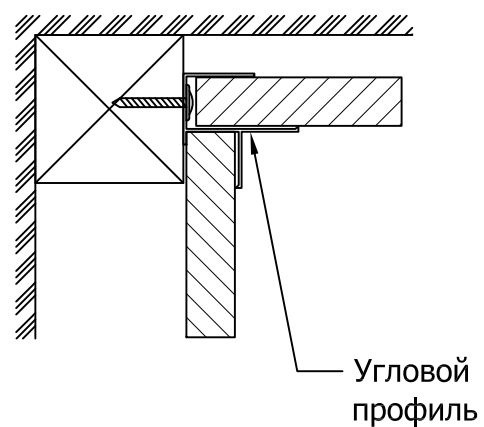

Узлы крепления панелей Decoustic

Типовые узлы крепления панелей Decoustic 2768x320x16,4мм

Узел 13

Узел 1

Узел 14

Узел 15

Узел 16

Узел 17

Узел 7

Узел 8

Узел 9
Внутренний угол 90°

Узел 10
Внешний угол 90°

Узел 11
Внешний угол

Узел 12
Внутренний угол

Узел 1

Узел 2