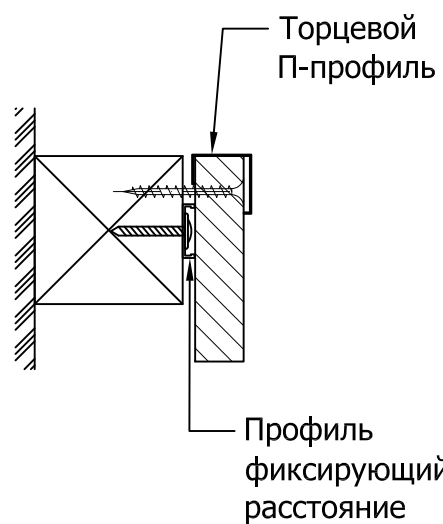

Узлы крепления панелей Decoustic

Типовые узлы крепления панелей Decoustic 2768x320x16,4мм

Узел 13

Узел 1

Узел 14

Узел 15

Узел 16

Узел 17

Узел 7

Узел 8

Узел 9
Внутренний угол 90°

Узел 10
Внешний угол 90°

Узел 11
Внешний угол

Узел 12
Внутренний угол

Узел 1

Узел 2