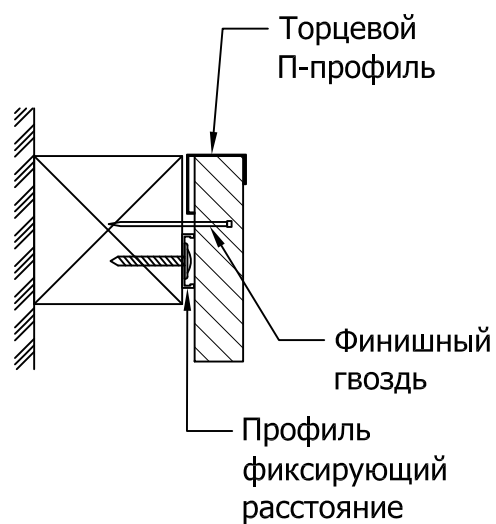

Узлы крепления панелей Decoustic

Типовые узлы крепления панелей Decoustic 2768x320x16,4мм

Узел 13

Узел 1

Узел 14

Узел 15

Узел 16

Узел 17

Узел 7

Узел 8

Узел 9
Внутренний угол 90°

Узел 10
Внешний угол 90°

Узел 11
Внешний угол

Узел 12
Внутренний угол

Узел 1

Узел 2