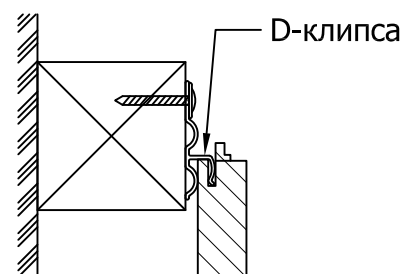

Узлы крепления панелей Decoustic

Типовые узлы крепления панелей Decoustic 2768x320x16,4мм

Узел 13

Узел 1

Узел 14

Узел 15

Узел 16

Узел 17

Узел 7

Узел 8

Узел 9
Внутренний угол 90°

Узел 10
Внешний угол 90°

Узел 11
Внешний угол

Узел 12
Внутренний угол

Узел 1

Узел 2