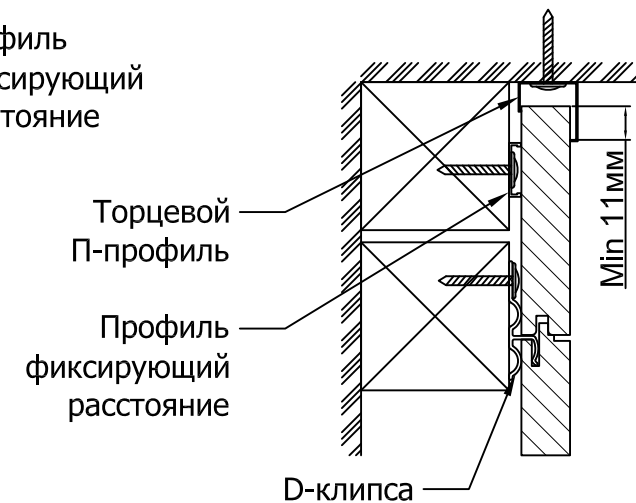

Узлы крепления панелей Decoustic

Типовые узлы крепления панелей Decoustic 2768x320x16,4мм

Узел 13

Узел 1

Узел 14

Узел 15

Узел 16

Узел 17

Узел 7

Узел 8

Узел 9
Внутренний угол 90°

Узел 10
Внешний угол 90°

Узел 11
Внешний угол

Узел 12
Внутренний угол

Узел 1

Узел 2