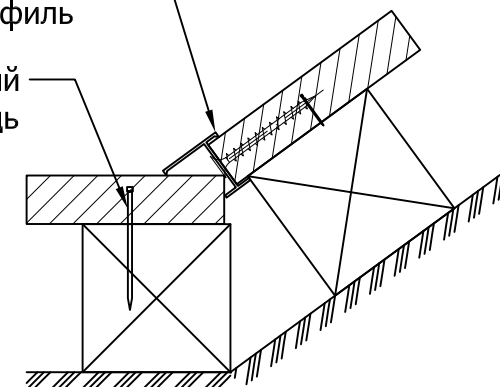

Узлы крепления панелей Decoustic

Типовые узлы крепления панелей Decoustic 2768x320x16,4мм

Узел 13

Узел 1

Узел 14

Узел 15

Узел 16

Узел 17

Узел 7

Узел 8

Узел 9
Внутренний угол 90°

Узел 10
Внешний угол 90°

Узел 11
Внешний угол

Узел 12
Внутренний угол

Узел 1

Узел 2

Узел 3

Узел 4

Узел 5

Узел 6