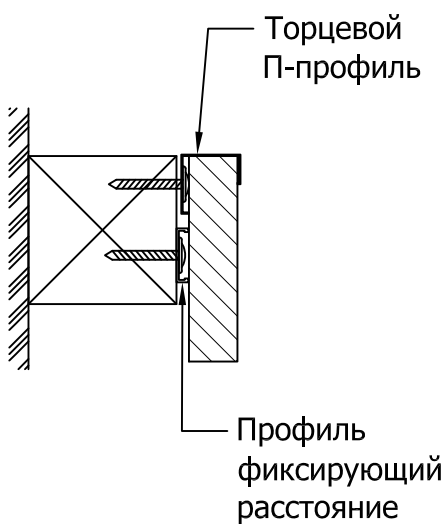

Узлы крепления панелей Decoustic

Типовые узлы крепления панелей Decoustic 2768x320x16,4мм

Узел 13

Узел 1

Узел 14

Узел 15

Узел 16

Узел 17

Узел 7

Узел 8

Узел 9
Внутренний угол 90°

Узел 10
Внешний угол 90°

Узел 11
Внешний угол

Узел 12
Внутренний угол

Узел 1

Узел 2