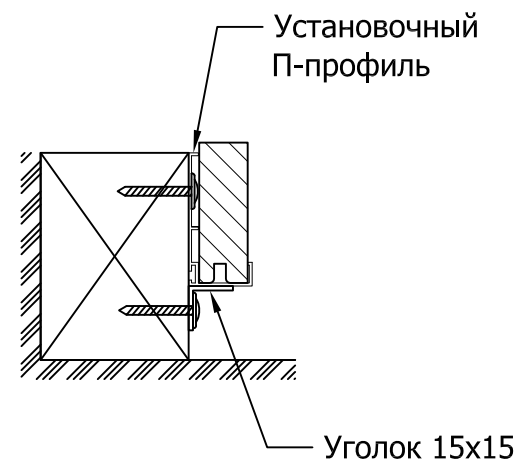

Типовые узлы крепления панелей Decoustic 2768x320x16,4мм

Узел 7

Узел 4