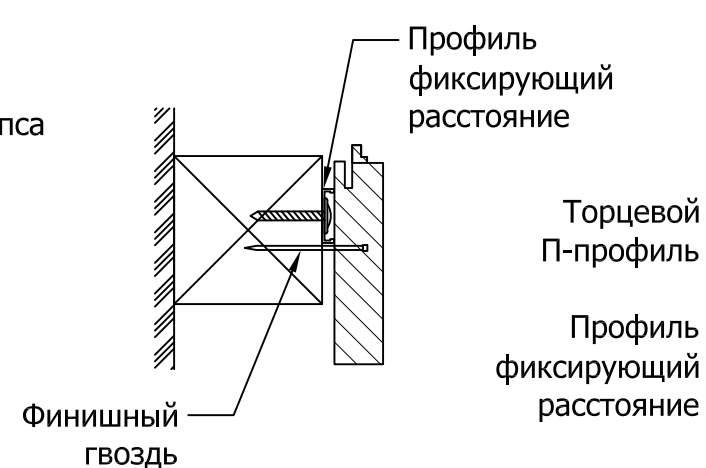

Узлы крепления панелей Decoustic

Типовые узлы крепления панелей Decoustic 2768x320x16,4мм

Узел 13

Узел 1

Узел 14

Узел 15

Узел 16

Узел 17

Узел 7

Узел 8

Узел 9
Внутренний угол 90°

Узел 10
Внешний угол 90°

Узел 11
Внешний угол

Узел 12
Внутренний угол

Узел 1

Узел 2