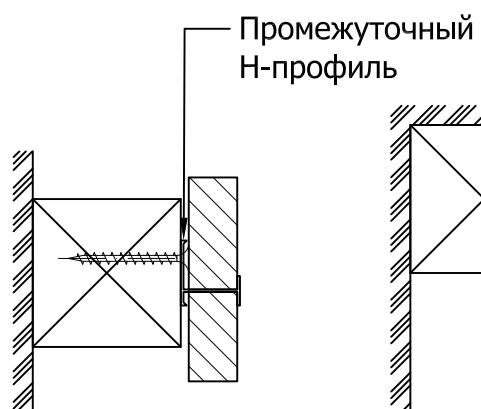

Узлы крепления панелей Decoustic

Типовые узлы крепления панелей Decoustic 2768x320x16,4мм

Узел 13

Узел 1

Узел 14

Узел 15

Узел 16

Узел 17

Узел 7

Узел 8

Узел 9
Внутренний угол 90°

Узел 10
Внешний угол 90°

Узел 11
Внешний угол

Узел 12
Внутренний угол

Узел 1

Узел 2