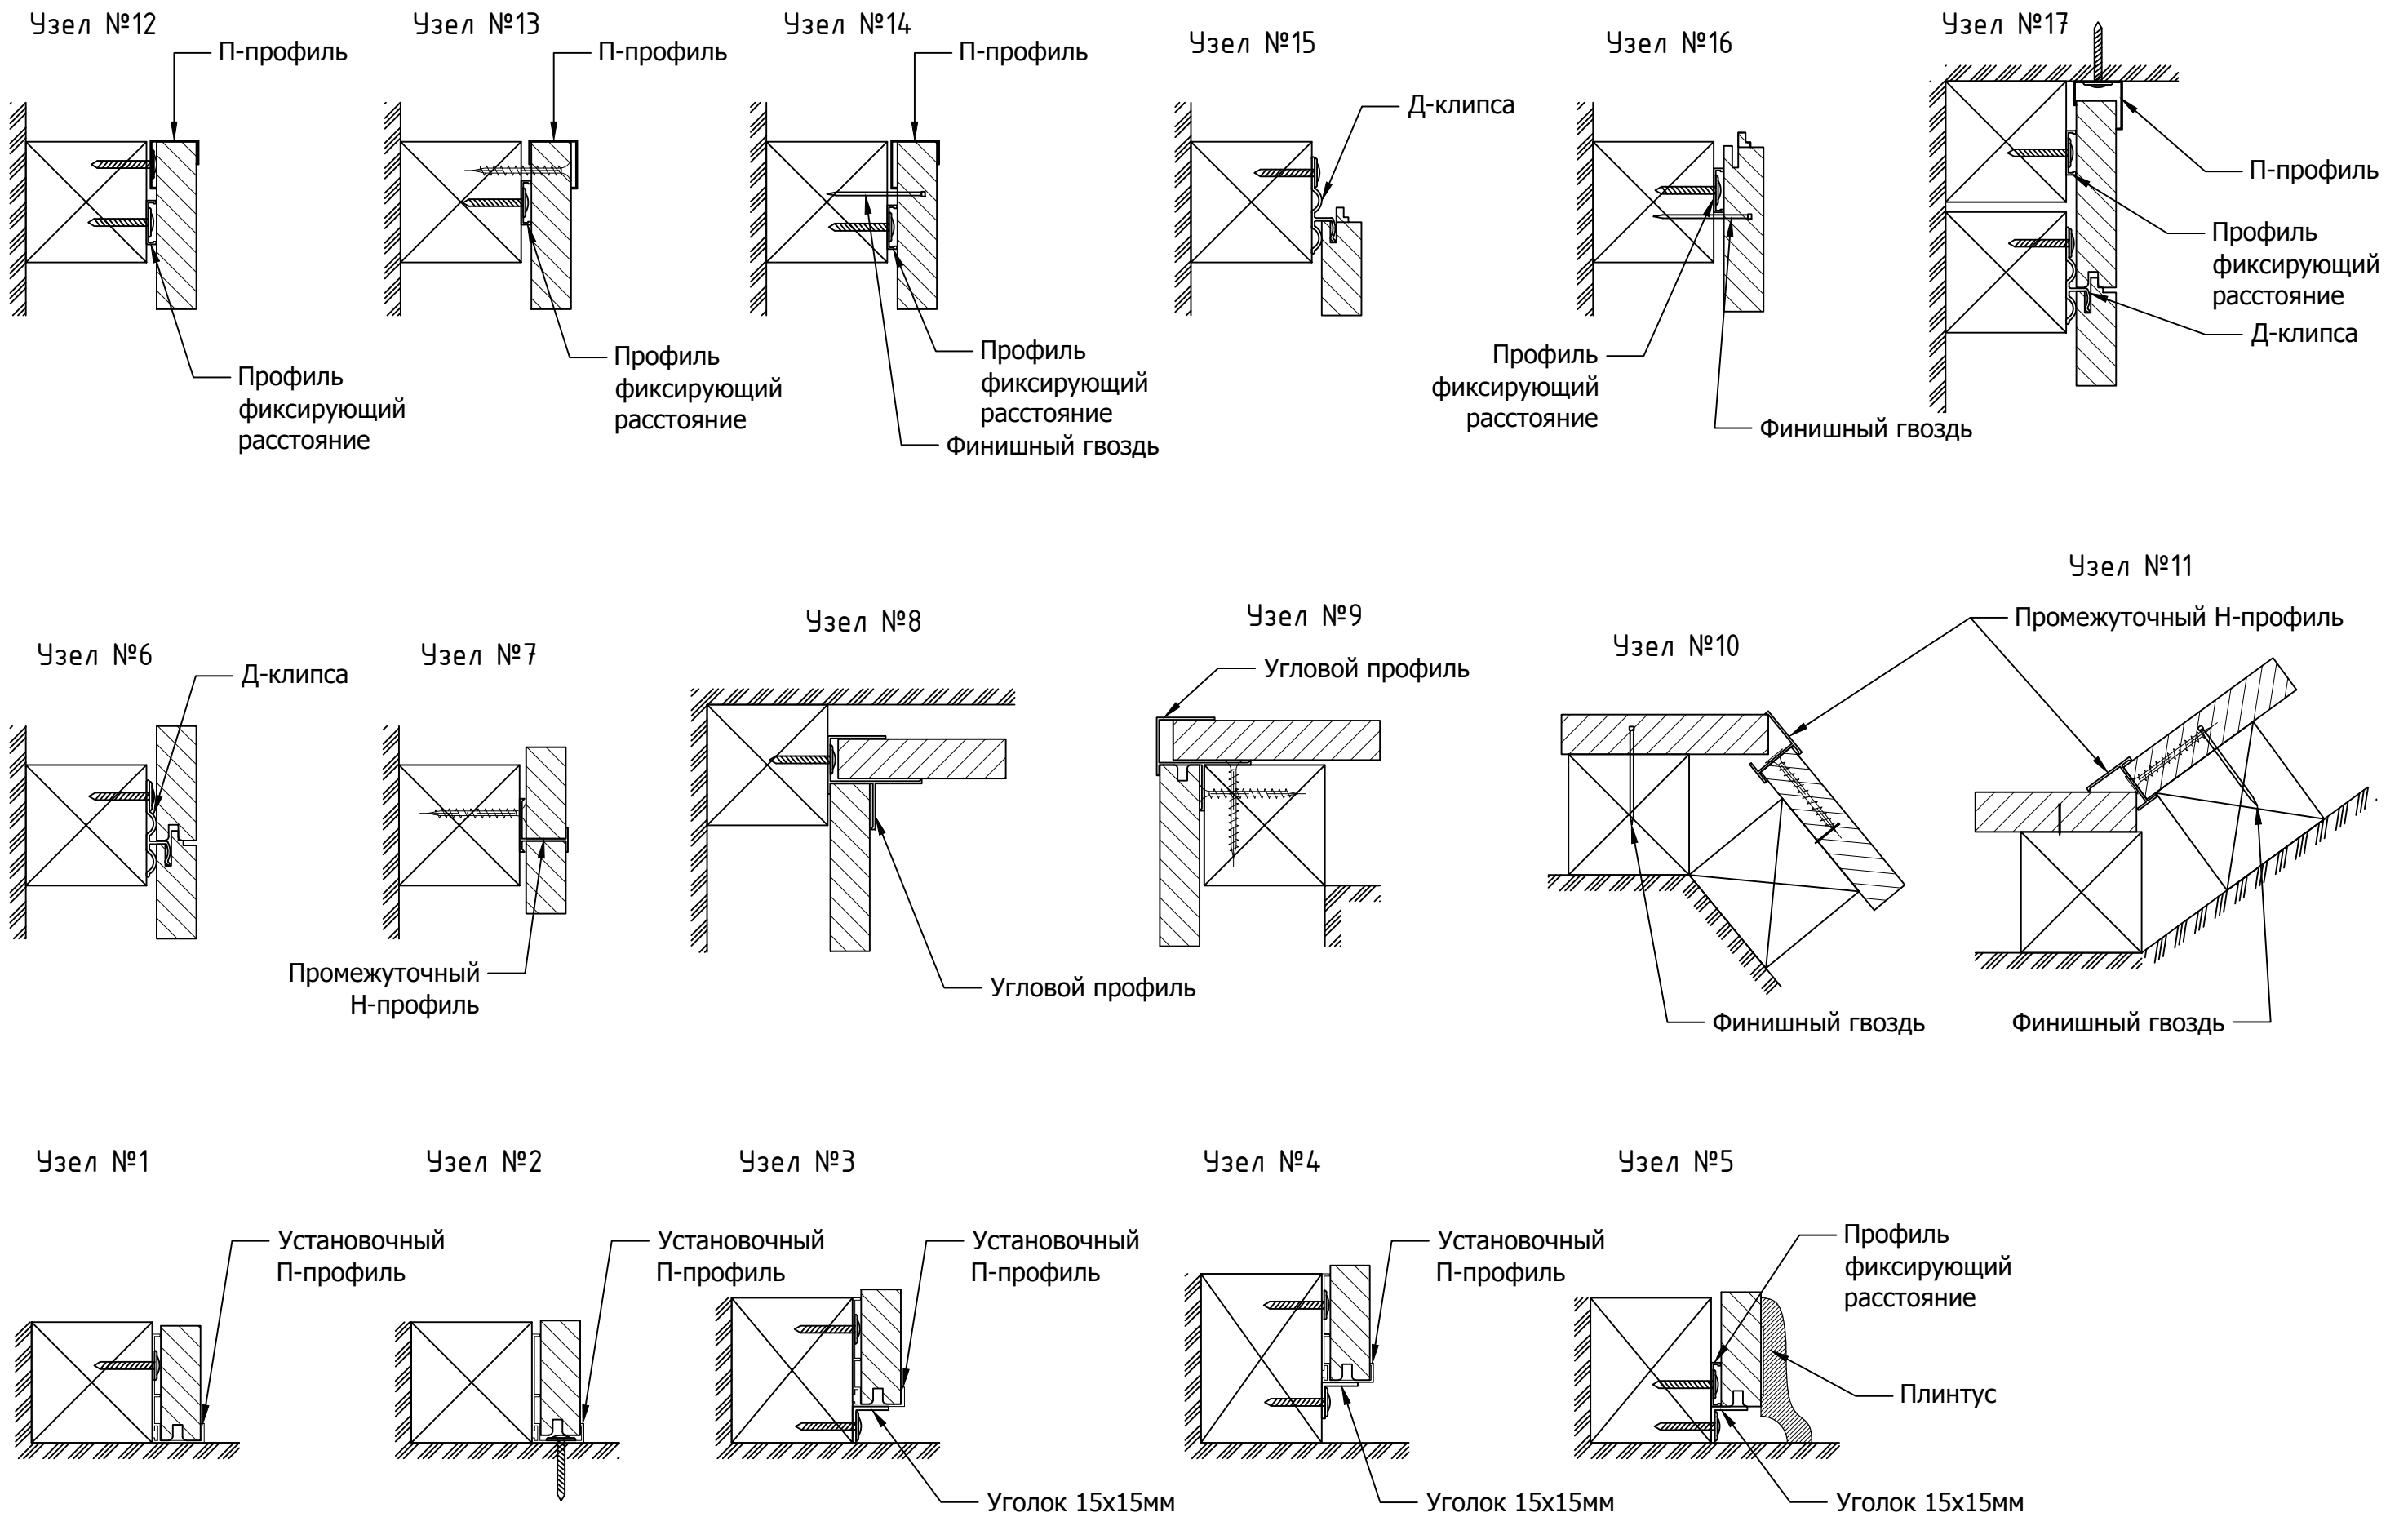

Узлы крепления панелей Decoustic

Типовые узлы крепления панелей Decoustic 2768x320x16,4мм

Узел 13

Узел 1

Узел 14

Узел 15

Узел 16

Узел 17

Узел 7

Узел 8

Узел 9
Внутренний угол 90°

Узел 10
Внешний угол 90°

Узел 11
Внешний угол

Узел 12
Внутренний угол

Узел 1

Узел 2

Узел 3

Узел 4

Узел 5

Узел 6