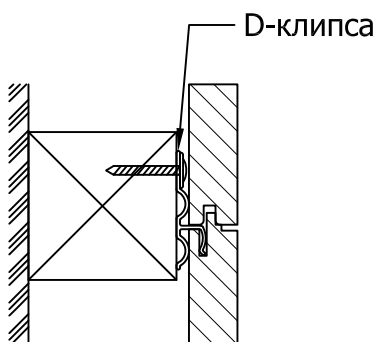

Узлы крепления панелей Decoustic

Типовые узлы крепления панелей Decoustic 2768x320x16,4мм

Узел 13

Узел 1

Узел 14

Узел 15

Узел 16

Узел 17

Узел 7

Узел 8

Узел 9
Внутренний угол 90°

Узел 10
Внешний угол 90°

Узел 11
Внешний угол

Узел 12
Внутренний угол

Узел 1

Узел 2