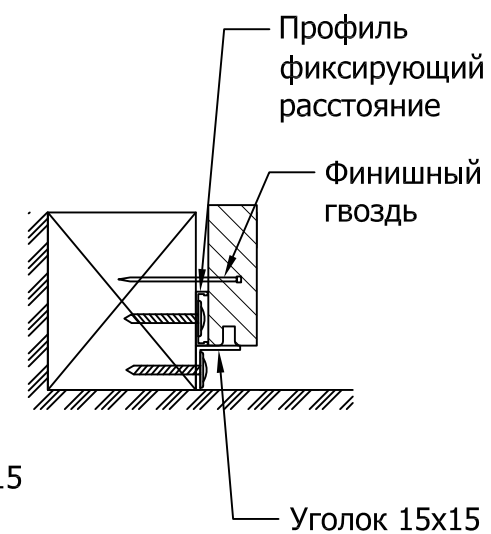

Типовые узлы крепления панелей Decoustic 2768x320x16,4мм

Узел 7

Узел 5